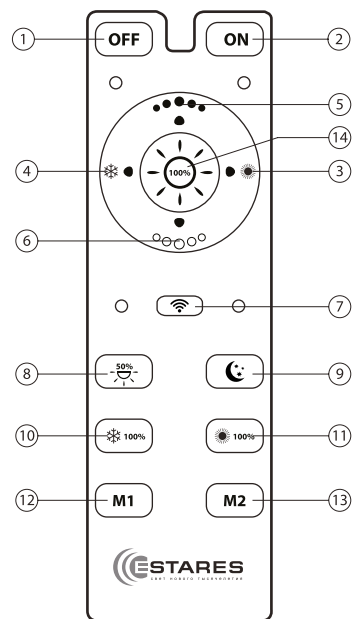

Варианты кантов: *

круглый
прозрачный
кант

круглый
розовый
кант

квадратный
прозрачный
кант

квадратный
розовый
кант

Наименование	Мощность, Вт	Аналог, Вт	Световой поток, лм	Световой поток, лм	Световой поток, лм	Световой поток, лм	Вес, кг	Габаритные размеры, мм	Количество в упаковке, шт.
SATURN-25	25	ЛН 75x3	1950	2100	2200	300	0,75	d 405 x h 75	6
SATURN-60	60	ЛН 100x4	4500	4800	4900	300	1,62	d 555 x h 75	6

* Кант поставляется отдельно на выбор

ВЫ МОЖЕТЕ ВЫБРАТЬ СВОЙ РЕЖИМ ОСВЕЩЕНИЯ, НЕ ВСТАВАЯ С МЕСТА.

1. Кнопка выключения
2. Кнопка включения
3. Регулировка цветовой температуры (к теплому свету)
4. Регулировка цветовой температуры (к холодному свету)
5. Регулировка яркости (увеличение)
6. Регулировка яркости (уменьшение)
7. Подключение
8. Нейтральный свет 50%
9. Режим «Ночник»
10. Холодный свет 100%
11. Теплый свет 100%
12. Память №1
13. Память №2
14. Нейтральный свет 100%

Пульт можно крепить на стену

Пульт работает от батарейки типа CR2032 "таблетка" (в комплект не входит)

ЯРКАЯ, ПРИВЛЕКАЮЩАЯ ВНИМАНИЕ УПАКОВКА ПРОДУКТА С ПОЛНЫМ ОПИСАНИЕМ

РАСШИФРОВКА НАИМЕНОВАНИЯ СВЕТИЛЬНИКА