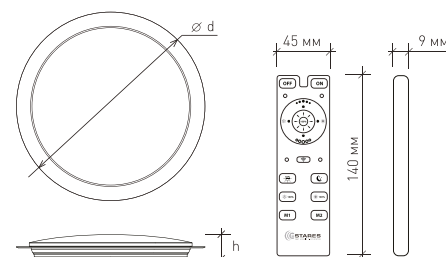

круглый
прозрачный
кант

круглый
розовый
кант

квадратный
прозрачный
кант

квадратный
розовый
кант