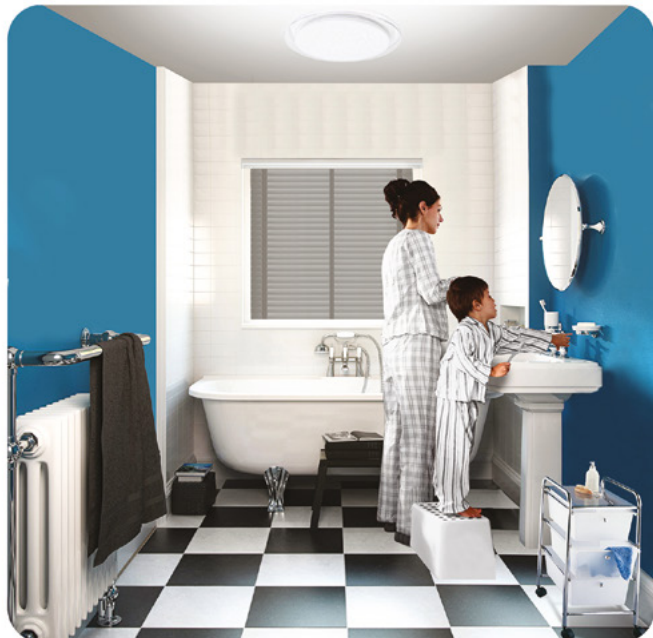

SATURN

25W

УМНЫЙ СВЕТИЛЬНИК ДЛЯ НЕБОЛЬШИХ КОМНАТ

Холодный бодрящий свет

Теплый уютный свет

Регулирование интенсивности свечения
в зависимости от естественного освещения

Функция ночник :)

Заменяет
3 лампы накаливания
по 75 W